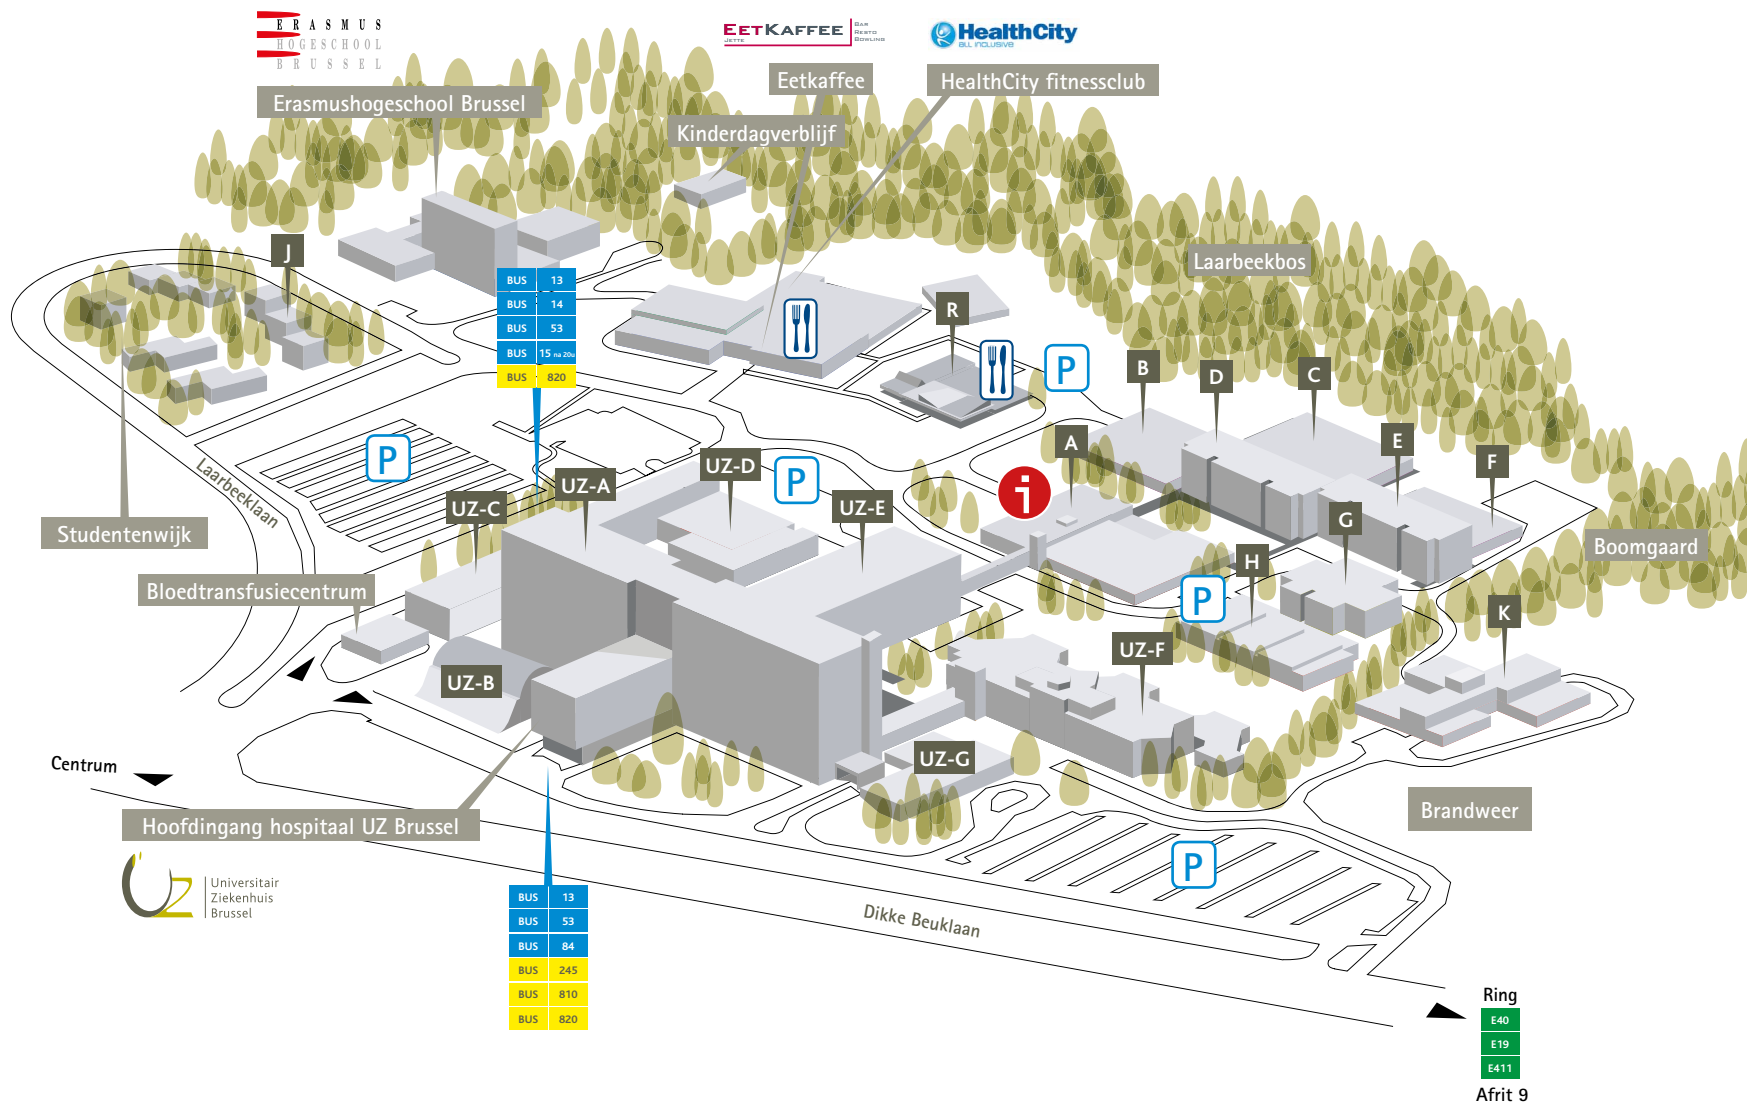

Campus Jette

Legende

FACULTEIT GENEESKUNDE EN FARMACIE

Agora - vergaderruimte	R
Auditoria	A
Bewaking - Permanentie	J
Centraal Onthaal Faculteit	A
Centrum voor Studie en Begeleiding	A
Cursusdienst	A
Farmaceutisch Instituut	G/H
Forum	R
Huisvesting (Secretariaat) + Studentenwijk	J
Geïntegreerd begeleidingslandschap Jette	A
Medische Bibliotheek	A
Practica	B
Research	D/E/F
Restaurant	R
Snijzaal	C
Tandheelkundige kliniek	K
Tempus - studentencafé	R

UZ BRUSSEL

Behandelingsgebouw	UZ-E
Centrum voor hart- en vaatziekten	UZ-B
Kinderziekenhuis en Centrum Reproductieve geneeskunde	UZ-F
Oncologie Cyclotron	UZ-D
Polikliniek	UZ-C
Spoedgevallendienst	UZ-G
UZ Brussel Hospitalisatie	UZ-A

Infopunt Studenten

Eet- en/of drankgelegenheid

Parking

Bewaking-Permanentie [T] 02 477 41 41

Afrit 9