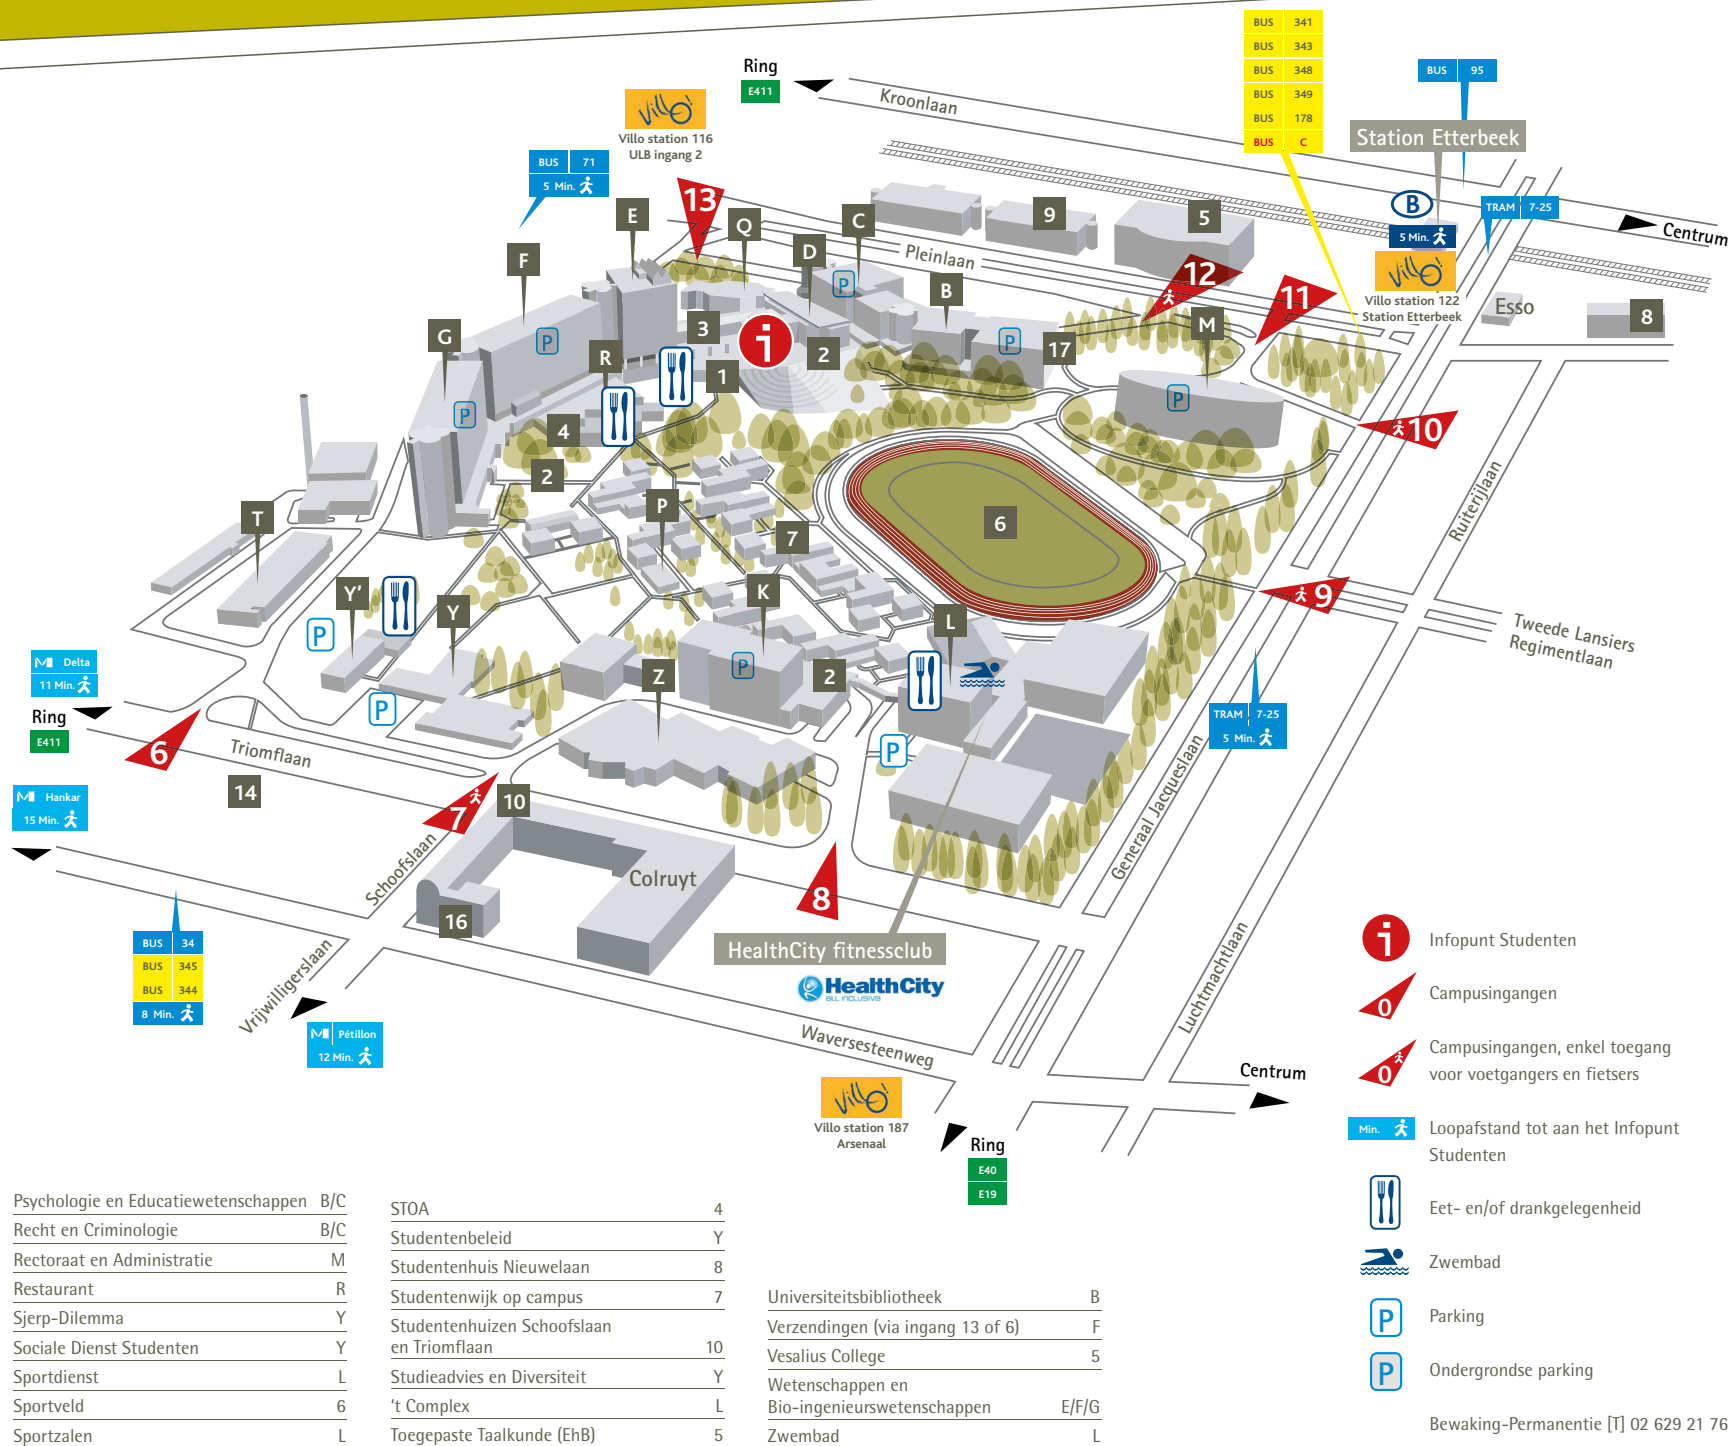

# Campus Etterbeek

## Legende

Aula Q	Q
Bank-ING Kantoor	F
Bewaking-Permanentie	F
Brussels Institute of Contemporary China Studies (BICCS)	5
Cafeteria	R
CAW Mozaïek (Centrum voor Algemeen Welzijn)	Y
Centrum voor Studie en Begeleiding	F
Centrum voor Volwassenenonderwijs (CVO)	D
Copyland	16
Crazy Copy Center	E
Cursusdienst - VUBtiëk	17
Economische, Sociale en Politieke Wetenschappen en Solvay Business School	B/C
Esplanade	1
Facility Management	T
Fietspunt	14
Fietsstallingen	2
GalerY'	Y'
Gezondheidscentrum	Y
HealthCity fitnessclub	L
Huisvesting (Secretariaat) + Studentenwijk	P
Infopunt Studenten	D
Ingenieurswetenschappen	K/Z
Instituut voor TaalOnderwijs (ITO)	5
Institute for European Studies (IES)	5
InterDisciplinaire Vakgroep LerarenOpleiding (IDLO)	B
International Relations and Mobility Office (IRMO)	5
Jobdienst	Y
Karel Van Miert-building	5
KultuurKaffee	Y'
Letteren en Wijsbegeerte	B/C
Lichamelijke Opvoeding en Kinesitherapie	L
Magazijn (via ingang 13 of 6)	F
Medische Dienst	Y
Opinio	3
Pleinlaan 9	9
Psychologie en Educatiewetenschappen	B/C
Recht en Criminologie	B/C
Rectoraat en Administratie	M
Restaurant	R
Sjerp-Dilemma	Y
Sociale Dienst Studenten	Y
Sportdienst	L
Sportveld	6
Sportzalen	L
STOA	4
Studentenbeleid	Y
Studentenhuis Nieuwelaan	8
Studentenwijk op campus	7
Studentenhuisen Schooflaan en Triomflaan	10
Studieadvies en Diversiteit	Y
't Complex	L
Toegepaste Taalkunde (EhB)	5
Universiteitsbibliotheek	B
Verzendingen (via ingang 13 of 6)	F
Vesalius College	5
Wetenschappen en Bio-ingenieurswetenschappen	E/F/G
Zwembad	L

### FACULTEIT GENEESKUNDE EN FARMACIE

Agora - vergaderruimte	R
Auditoria	A
Bewaking - Permanentie	J
Centraal Onthaal Faculteit	A
Centrum voor Studie en Begeleiding	A
Cursusdienst	A
Farmaceutisch Instituut	G/H
Forum	R
Huisvesting (Secretariaat) + Studentenwijk	J
Geïntegreerd begeleidingslandschap Jette	A
Medische Bibliotheek	A
Practica	B
Research	D/E/F
Restaurant	R
Snijzaal	C
Tandheelkundige kliniek	K
Tempus - studentencafé	R