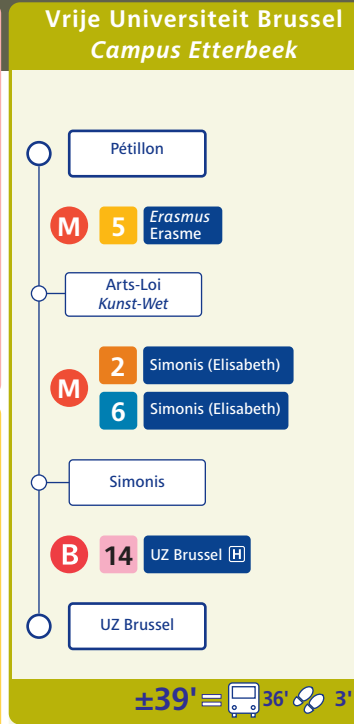

VRIJE UNIVERSITEIT BRUSSEL CAMPUS JETTE

Avenue du Laarbeek 103 Laarbeeklaan
1090 Bruxelles - Brussel

Public transport - Openbaar vervoer

○ UZ Brussel

○ Laarbeek-UZ Brussel / Laarbeek-UZ Brussel

The following data was made available by the issuer.
De onderstaande gegevens werden ons meegedeeld door hun eigenaar.

Autres / Anders

bruxellesmobilité
mobielbrussel

Cartografie STIB-DOT
Cartografie MIVB-DVA

Realised with Brussels UrbIS®
Distribution & Copyright CIRB

Verwezenlijkt door middel van Brussels UrbIS®
Verdeling & Copyright CIBG

n°112b - Uitgave - 2011/02
Net 14.03.2011 Netwerk

How to get to
Bereikbaarheidsfiche

VRIJE UNIVERSITEIT BRUSSEL
CAMPUS JETTE

Frequencies / Frequenties

Lines / Lijnen	PM	C	PS
UZ Brussel			
B 13 UZ Brussel - Simonis	6	15	6
B 14 UZ Brussel - Gare du Nord UZ Brussel - Noordstation	12	15	12
B 53 Hôpital Militaire - UZ Brussel Militair Hospitaal - UZ Brussel	15	15	15
Laerbeek UZ Brussel / Laarbeek UZ Brussel			
B 84 Heysel - Beekant Heizel - Beekant	10	15	13
Simonis			
M 2 Simonis (Leopold II) - Simonis (Elisabeth)	6	7:30	6
M 6 Simonis (Elisabeth) - Roi Baudouin Simonis (Elisabeth) - Koning Boudewijn	6	7:30	6
Connections Aansluitingen	T 19 B 13 14 20 87		
Beekant			
M 1 Stockel - Gare de l'Ouest Stokkel - Weststation	6	7:30	6
M 5 Erasme - Herrmann-Debroux Erasmus - Herrmann-Debroux	6	7:30	6
Connections Aansluitingen	M 2 6 B 84		

PM = Morning peak / Ochtendspits
C = Off-peak / Daluren
PS = Evening peak / Avondspits
Maximum waiting time / Maximum wachttijd
(Yellow timetables / Gele dienstregelingen)

Alternatives / Alternatieven

Parking for transit to public transportation:
COOVI, Kraainem, Delta, Herrmann-Debroux, Roodebeek, Stalle, Reyers
Free: parking on campus