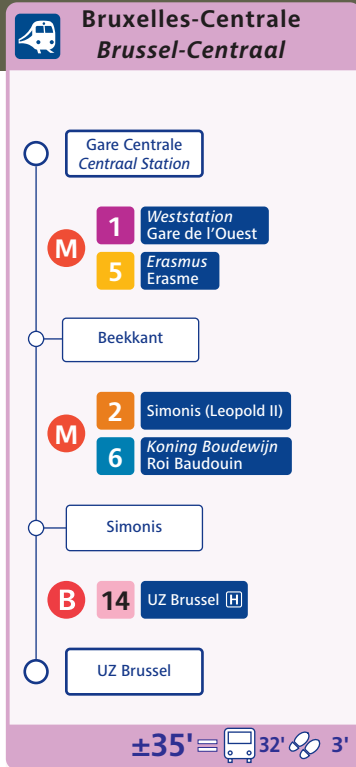

VRIJE UNIVERSITEIT BRUSSEL CAMPUS JETTE

Avenue du Laarbeek 103 Laarbeeklaan
1090 Bruxelles - Brussel

Public transport - Openbaar vervoer

○ UZ Brussel

○ Laarbeek-UZ Brussel / Laarbeek-UZ Brussel

The following data was made available by the issuer.
De onderstaande gegevens werden ons meegedeeld door hun eigenaar.

Autres / Anders

bruxellesmobilité
mobielbrussel

Cartografie STIB-DOT
Cartografie MIVB-DVA

Realised with Brussels UrbIS®
Distribution & Copyright CIRB

Verwezenlijkt door middel van Brussels UrbIS®
Verdeling & Copyright CIBG

n°112b - Uitgave - 2011/02
Net 14.03.2011 Netwerk

How to get to
Bereikbaarheidsfiche

VRIJE UNIVERSITEIT BRUSSEL
CAMPUS JETTE

Frequencies / Frequenties

Lines / Lijnen	PM	C	PS
UZ Brussel			
B 13 UZ Brussel - Simonis	6	15	6
B 14 UZ Brussel - Gare du Nord UZ Brussel - Noordstation	12	15	12
B 53 Hôpital Militaire - UZ Brussel Militair Hospitaal - UZ Brussel	15	15	15
Laerbeek UZ Brussel / Laarbeek UZ Brussel			
B 84 Heysel - Beekant Heizel - Beekant	10	15	13
Simonis			
M 2 Simonis (Leopold II) - Simonis (Elisabeth)	6	7:30	6
M 6 Simonis (Elisabeth) - Roi Baudouin Simonis (Elisabeth) - Koning Boudewijn	6	7:30	6
Connections Aansluitingen	T 19 B 13 14 20 87		
Beekant			
M 1 Stockel - Gare de l'Ouest Stokkel - Weststation	6	7:30	6
M 5 Erasme - Herrmann-Debroux Erasmus - Herrmann-Debroux	6	7:30	6
Connections Aansluitingen	M 2 6 B 84		

PM = Morning peak / Ochtendspits
C = Off-peak / Daluren
PS = Evening peak / Avondspits
Maximum waiting time / Maximum wachttijd
(Yellow timetables / Gele dienstregelingen)

Alternatives / Alternatieven

Parking for transit to public transportation:
COOVI, Kraainem, Delta, Herrmann-Debroux, Roodebeek, Stalle, Reyers
Free: parking on campus