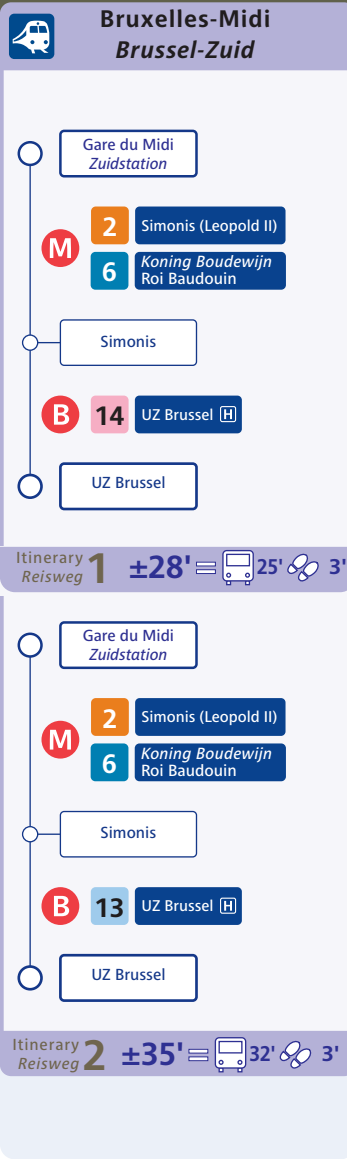

VRIJE UNIVERSITEIT BRUSSEL CAMPUS JETTE

Avenue du Laarbeek 103 Laarbeeklaan
1090 Bruxelles - Brussel

Public transport - Openbaar vervoer

○ UZ Brussel

○ Laarbeek-UZ Brussel / Laarbeek-UZ Brussel

The following data was made available by the issuer.
De onderstaande gegevens werden ons meegedeeld door hun eigenaar.

Autres / Anders

bruxellesmobilité
mobielbrussel

Cartografie STIB-DOT
Cartografie MIVB-DVA

Realised with Brussels UrbIS®
Distribution & Copyright CIRB

Verwezenlijkt door middel van Brussels UrbIS®
Verdeling & Copyright CIBG

n°112b - Uitgave - 2011/02
Net 14.03.2011 Netwerk

How to get to
Bereikbaarheidsfiche

VRIJE UNIVERSITEIT BRUSSEL
CAMPUS JETTE

Frequencies / Frequenties

Lines / Lijnen	PM	C	PS
UZ Brussel			
B 13 UZ Brussel - Simonis	6	15	6
B 14 UZ Brussel - Gare du Nord UZ Brussel - Noordstation	12	15	12
B 53 Hôpital Militaire - UZ Brussel Militair Hospitaal - UZ Brussel	15	15	15
Laerbeek UZ Brussel / Laarbeek UZ Brussel			
B 84 Heysel - Beekant Heizel - Beekant	10	15	13
Simonis			
M 2 Simonis (Leopold II) - Simonis (Elisabeth)	6	7:30	6
M 6 Simonis (Elisabeth) - Roi Baudouin Simonis (Elisabeth) - Koning Boudewijn	6	7:30	6
Connections Aansluitingen	T 19 B 13 14 20 87		
Beekant			
M 1 Stockel - Gare de l'Ouest Stokkel - Weststation	6	7:30	6
M 5 Erasme - Herrmann-Debroux Erasmus - Herrmann-Debroux	6	7:30	6
Connections Aansluitingen	M 2 6 B 84		

PM = Morning peak / Ochtendspits
C = Off-peak / Daluren
PS = Evening peak / Avondspits
Maximum waiting time / Maximum wachttijd
(Yellow timetables / Gele dienstregelingen)

Alternatives / Alternatieven

Parking for transit to public transportation:
COOVI, Kraainem, Delta, Herrmann-Debroux, Roodebeek, Stalle, Reyers
Free: parking on campus