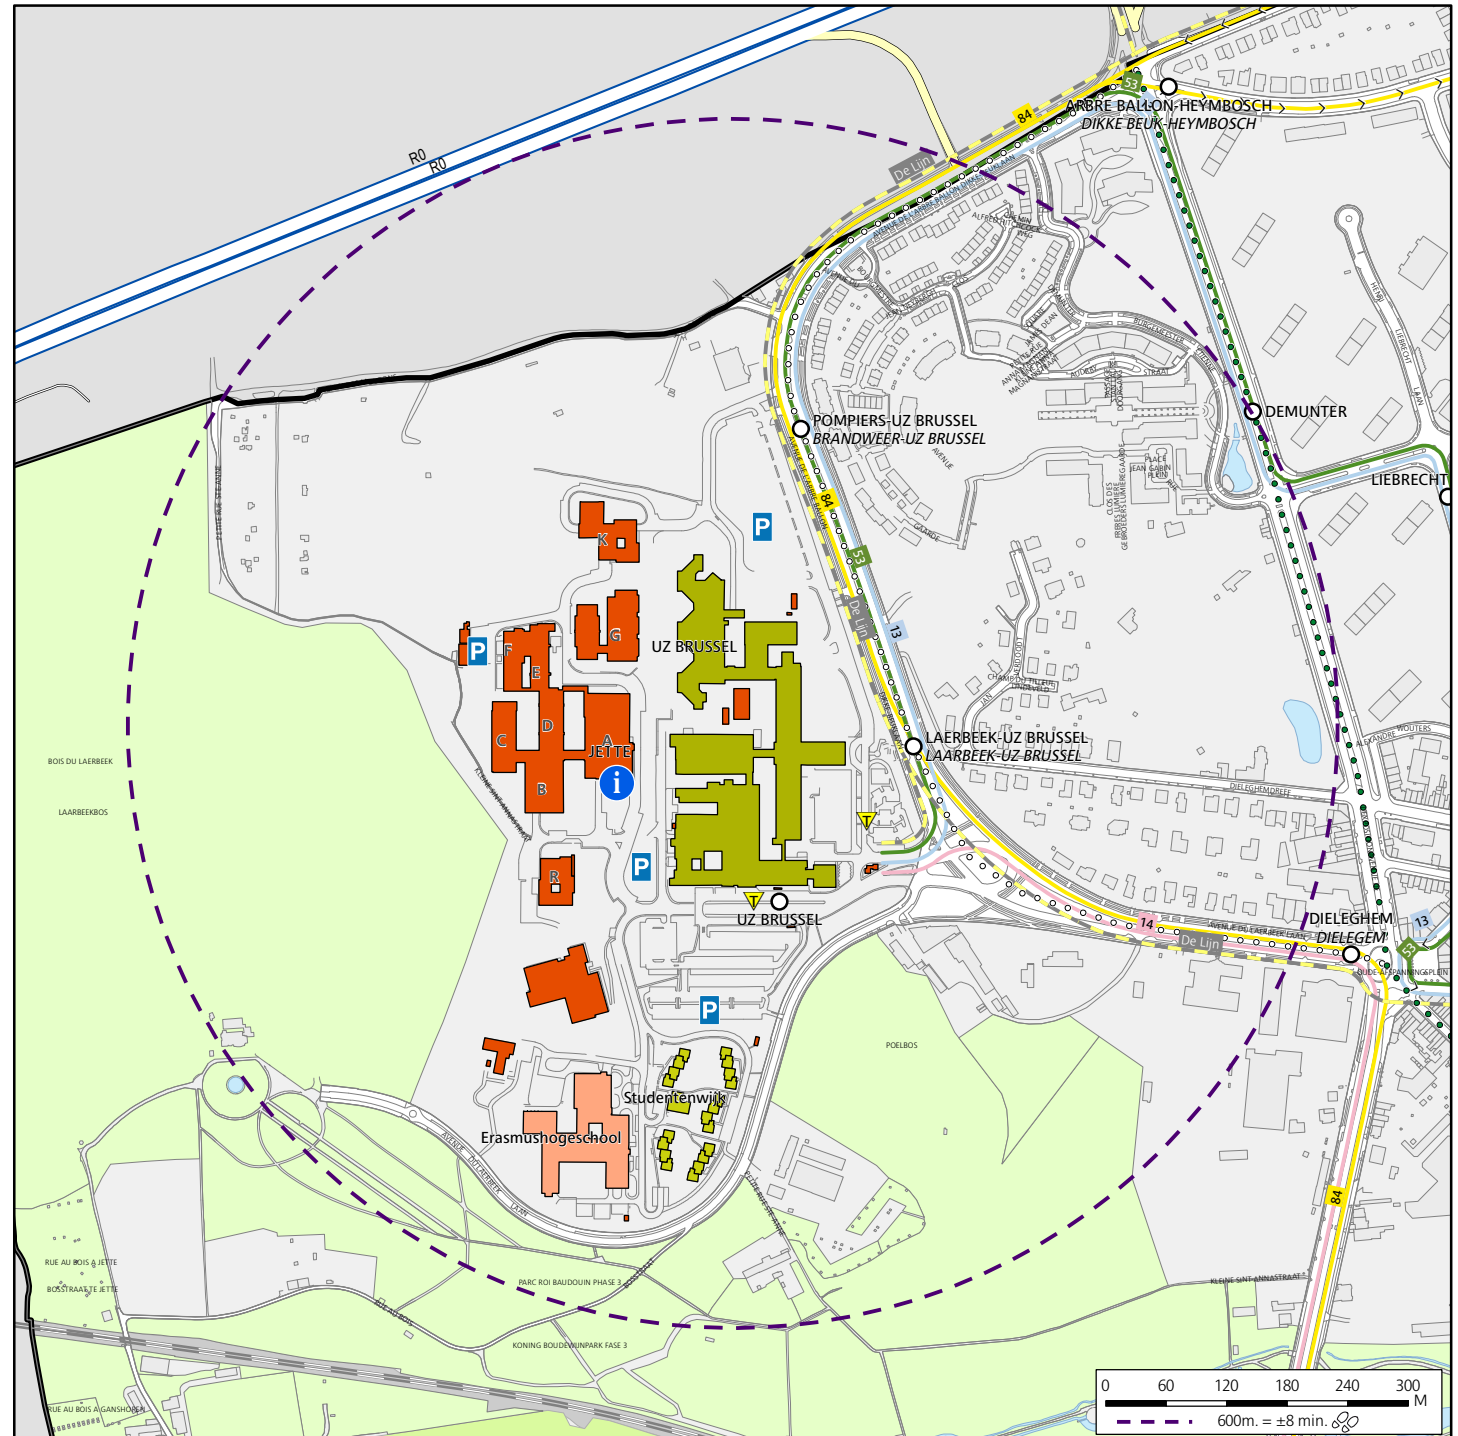

VRIJE UNIVERSITEIT BRUSSEL CAMPUS JETTE

Avenue du Laarbeek 103 Laarbeeklaan
1090 Bruxelles - Brussel

Public transport - Openbaar vervoer

○ UZ Brussel

○ Laarbeek-UZ Brussel / Laarbeek-UZ Brussel

The following data was made available by the issuer.
De onderstaande gegevens werden ons meegedeeld door hun eigenaar.

Autres / Anders

bruxellesmobilité
mobielbrussel

Cartografie STIB-DOT
Cartografie MIVB-DVA

n°112b - Uitgave - 2011/02
Net 14.03.2011 Netwerk