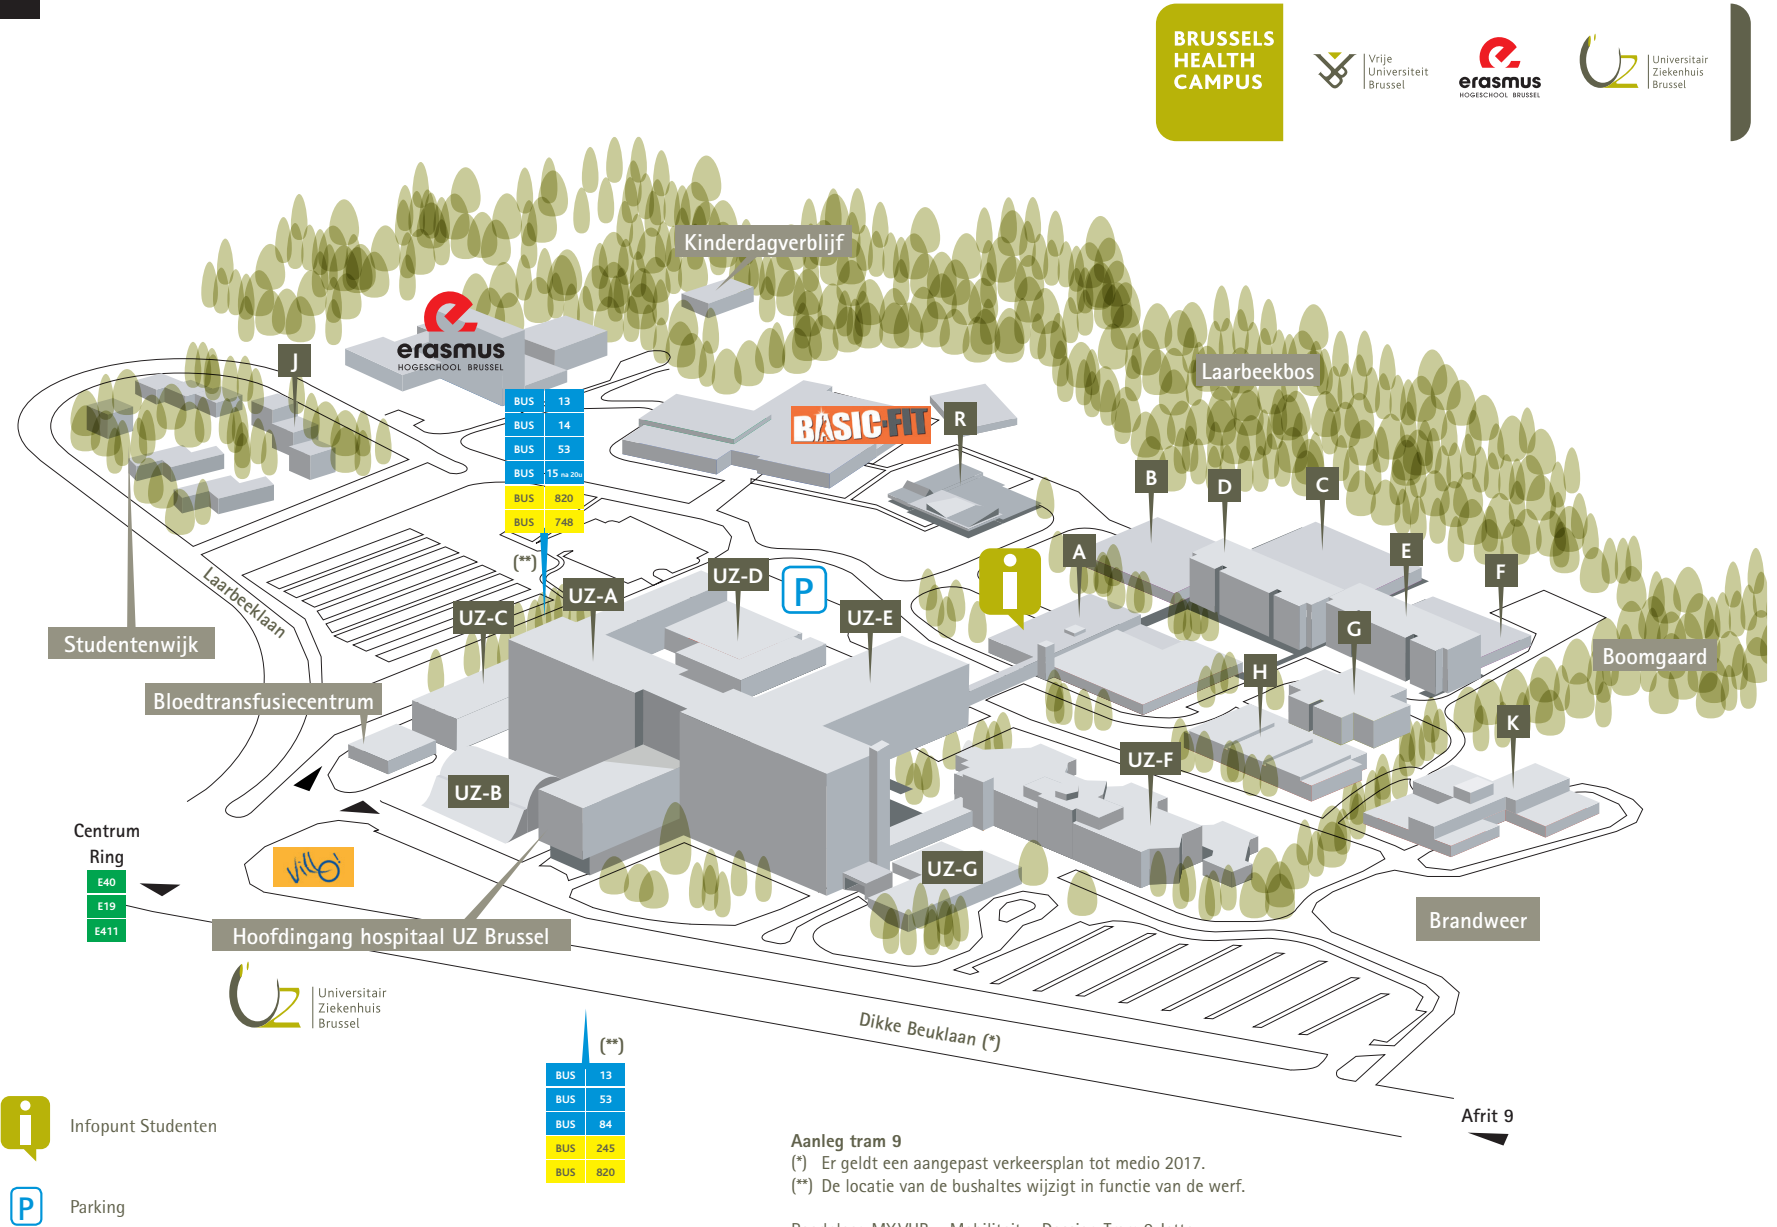

CAMPUS JETTE | LEGENDE

FACULTEIT GENEESKUNDE EN

FARMACIE

Agora - vergaderruimte	R
Anatomiezaalen	C
Auditoria	A
Bewaking - Permanentie	J
Centraal Onthaal Faculteit	A
Cursusdienst	A
Farmaceutisch Instituut	G/H
Forum	R
Geïntegreerd begeleidingslandschap	
Jette	A
Huisvesting (Secretariaat) +	
Studentenwijk	J
Medische Bibliotheek	A
Practica	B
Research	D/E/F
Restaurant	R
Sociale Dienst Studenten	A
StudieBegeleidingsCentrum	A
Tandheelkundige kliniek	K
Tempus - studentencafé	R

UZ BRUSSEL

Behandelingsgebouw	UZ-E
Centrum voor hart- en vaatziekten	UZ-B
Kinderziekenhuis en Centrum	
Reproductieve geneeskunde	UZ-F
Oncologie Cyclotron	UZ-D
Polikliniek	UZ-C
Spoedvallendienst	UZ-G
UZ Brussel Hospitalisatie	UZ-A

**BRUSSELS
HEALTH
CAMPUS**

Vrije
Universiteit
Brussel

erasmus
HOOGESCHOOL
BRUSSEL

Universitair
Ziekenhuis
Brussel

Aanleg tram 9

(*) Er geldt een aangepast verkeersplan tot medio 2017.

(**) De locatie van de bushaltes wijzigt in functie van de werf.

Raadpleeg MY.VUB > Mobiliteit > Dossier: Tram 9 Jette