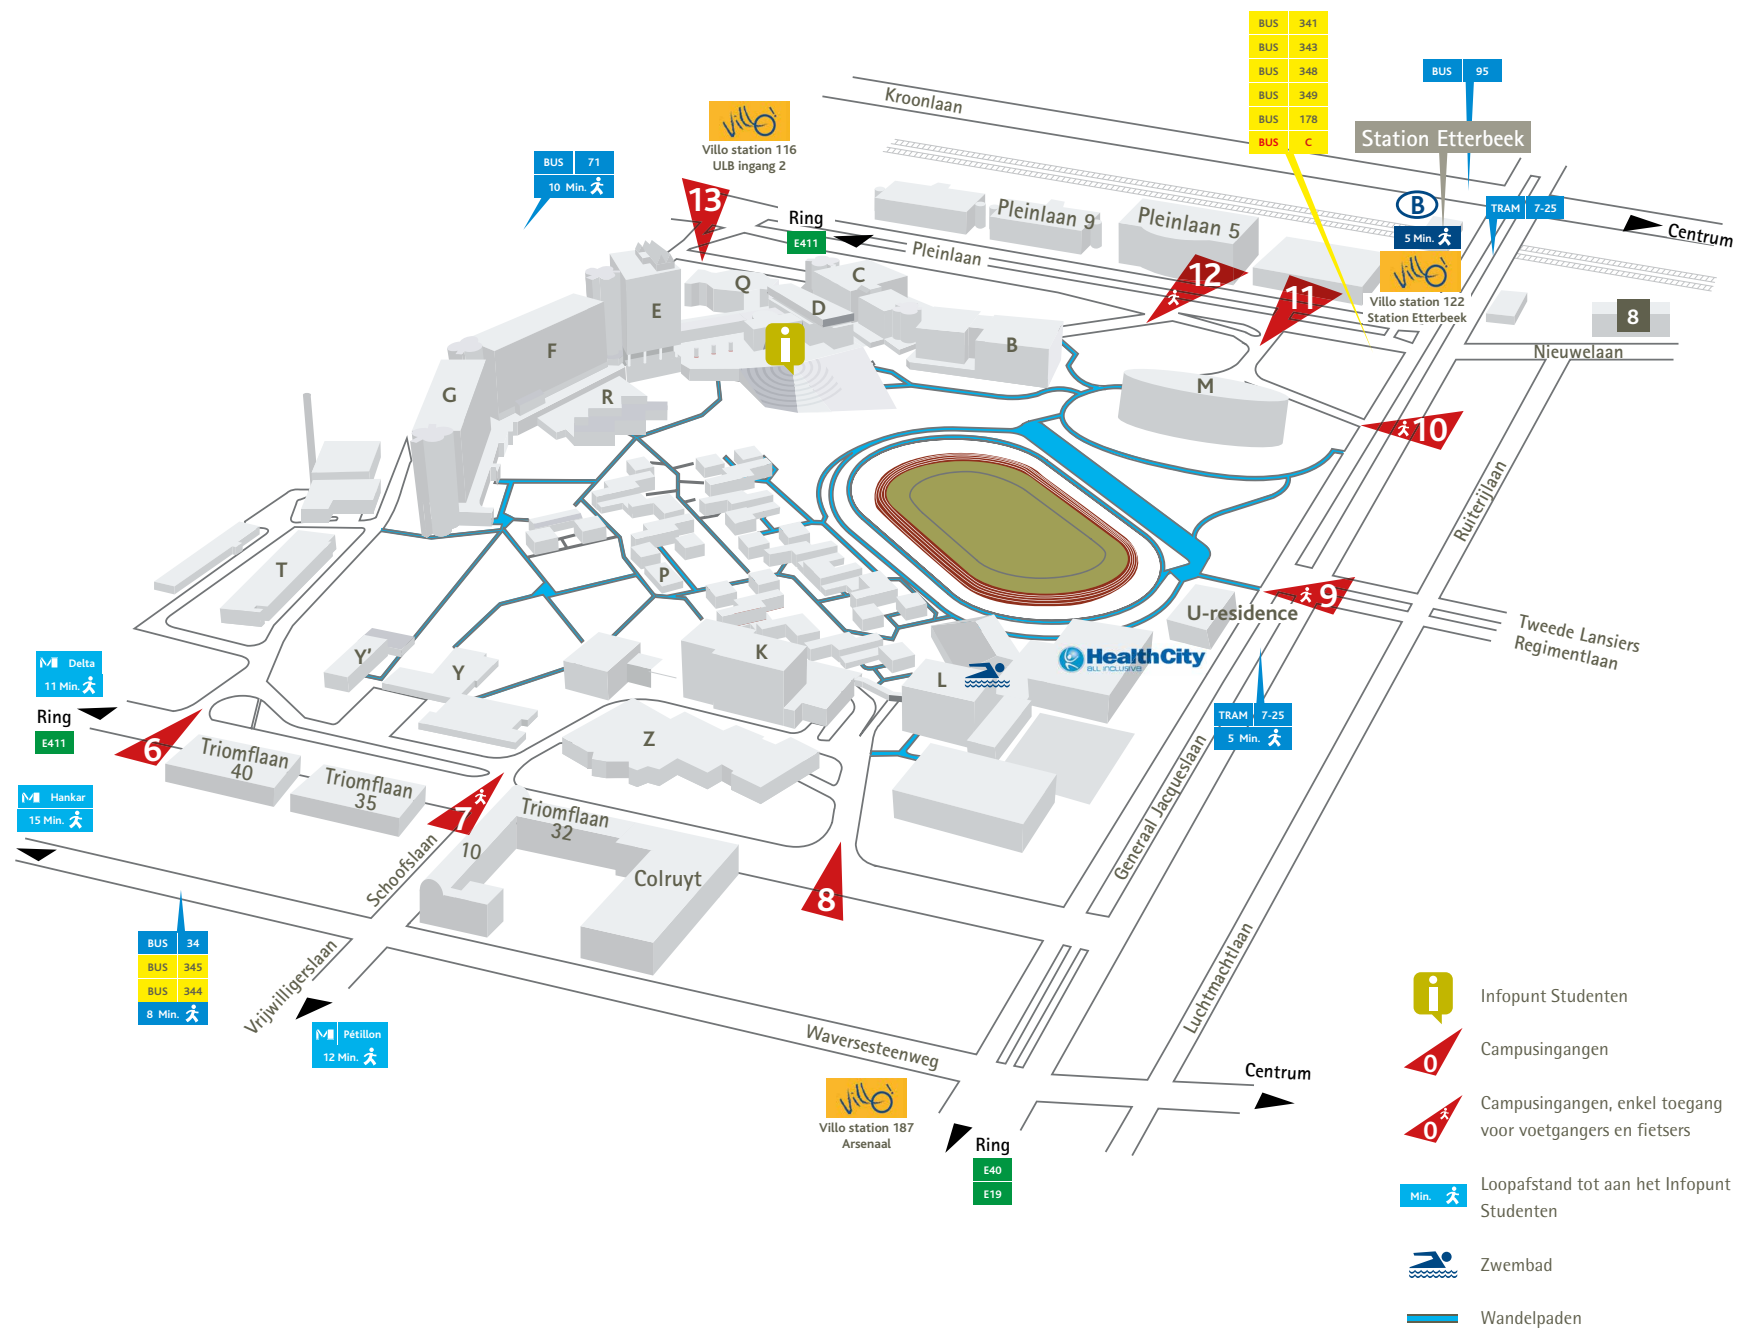

Campus Etterbeek

Legende

Aula Q	Q
Bewaking - Permanentie	F
Bibliotheek	B/C
Brussels Institute of Contemporary	
China Studies (BICCS)	Pleinlaan 5
Cafetaria	R
CAW Mozaïek	Triomflaan 32
Centrum voor Volwassenenonderwijs (CVO)	D
Crazy Copy Center	E
Economische, Sociale en Politieke Wetenschappen en Solvay Business School	C
Fietspunt	Triomflaan 40
GalerY'	Y'
Huisvesting (secretariaat)	P
IBBT-SMIT	Pleinlaan 9
Infopunt Studenten	D
Ingenieurswetenschappen	K/Z
Institute for European Studies (IES)	Pleinlaan 5
Academisch Centrum voor Taalonderwijs (ACTO)	Pleinlaan 5
International Relations and Mobility Office	Pleinlaan 5
Letteren en Wijsbegeerte	B/C
Lichamelijke Opvoeding en Kinesitherapie	L
OSD	Triomflaan 35
Oudstudentenbond (OSB)	Triomflaan 35
Psychologie en Educatiewetenschappen	B/C
Recht en Criminologie	B/C
Rectoraat en administratie	M
Restaurant	R
Sjerp-Dilemma	Y
Sportdienst	L
Sportzalen	L
Studenten Administratie Centrum	Pleinlaan 9
Studentenhuis Nieuwelaan	8
Studentenhuisen Schoofslaan en Triomflaan	10
Studentenvoorzieningen	Y
Studiebegeleidingscentrum	F
Toegepaste Taalkunde (EhB)	Pleinlaan 5
Universitaire Groepspraktijk	Y
U-residence	U
Vubtiëk-cursusdienst	B
Wetenschappen en Bio-ingenieurswetenschappen	E/F/G

-  Infopunt Studenten
-  Campusingangen
-  Campusingangen, enkel toegang voor voetgangers en fietsers
-  Loopafstand tot aan het Infopunt Studenten
-  Zwembad
-  Wandelpaden